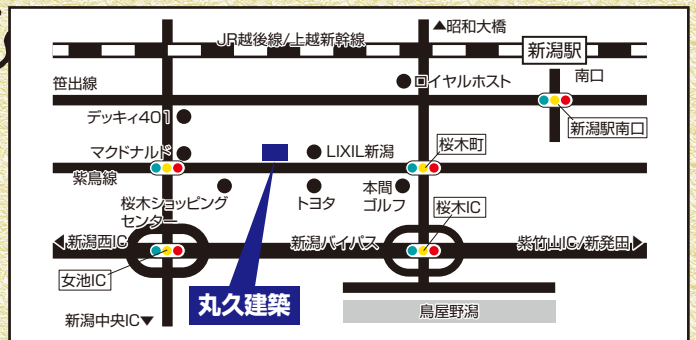

お客様との縁をつなぐ、丸久建築

株式会社
丸久建築

新潟本社: 新潟市中央区女池1-13-15 TEL:025-282-7795
村上支社: 村上市遅郷88-2 TEL:0254-77-2758
E-mail:info@marukyukenchiku.co.jp

丸久建築

検索